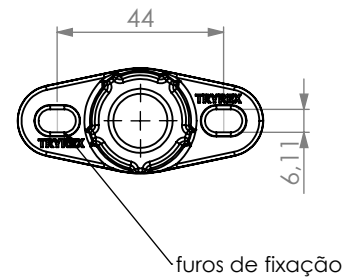

Dimensões básicas:

Medidas para utilização:

Informações:

Referência:	TR 808
Nº de dentes:	29
Espessura dos dentes:	10 mm
Material:	Alumínio, aço, outros.
Peso total:	315g
Fabricação:	TRYREX

Vendidos também separadamente.

Fixação:

Caso tenha alguma dúvida em relação à utilização das peças entre em contato com a equipe técnica Tryrex.

Detalhes:

PROJETO:	TR 808	ESCALA:	
DENOMINAÇÃO:	Conjunto engrenagem 29D para churrasqueiras	QUANTIDADE:	
MATERIAL:	Alumínio, aço, outros	DATA:	12/07/2023
PROJETISTA:	Nadiel Lamb	CÓDIGO:	TR 808
		REVISÃO:	00
			APROV. DIA: