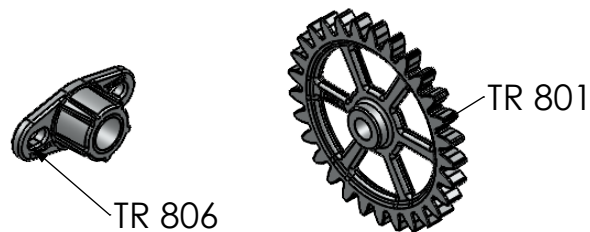

Dimensões básicas:

Medidas para utilização:

Informações:

Referência:	TR 808
Nº de dentes:	29
Espessura dos dentes:	10 mm
Material:	Alumínio, aço, outros.
Peso total:	315g
Fabricação:	TRYREX

Vendidos também separadamente.

Fixação:

Caso tenha alguma dúvida em relação à utilização das peças entre em contato com a equipe técnica Tryrex.

Detalhes:

PROJETO:	TR 808	ESCALA:	
DENOMINAÇÃO:	Conjunto engrenagem 29D para churrasqueiras	QUANTIDADE:	
MATERIAL:	Alumínio, aço, outros	DATA:	12/07/2023
PROJETISTA:	Nadiel Lamb	CÓDIGO:	TR 808
		REVISÃO:	00
			APROV. DIA: