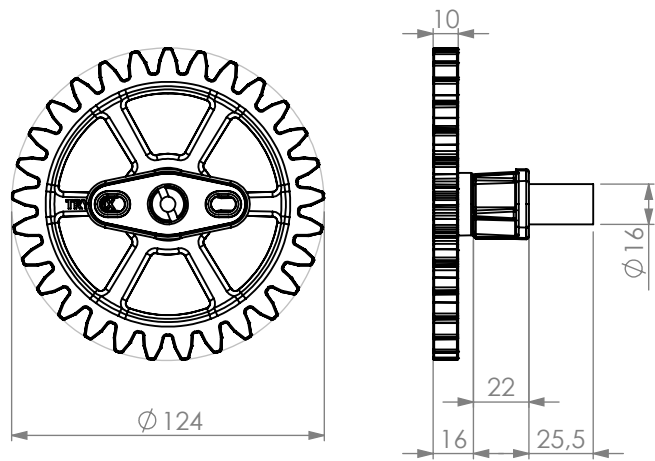

Dimensões básicas:

Medidas para utilização:

Informações:

Referência:	TR 808
Nº de dentes:	29
Espessura dos dentes:	10 mm
Material:	Alumínio, aço, outros.
Peso total:	315g
Fabricação:	TRYREX

Vendidos também separadamente.

Fixação:

Caso tenha alguma dúvida em relação à utilização das peças entre em contato com a equipe técnica Tryrex.

Detalhes:

PROJETO:	TR 808	ESCALA:	
DENOMINAÇÃO:	Conjunto engrenagem 29D para churrasqueiras	QUANTIDADE:	
MATERIAL:	Alumínio, aço, outros	DATA:	12/07/2023
PROJETISTA:	Nadiel Lamb	CÓDIGO:	TR 808
		REVISÃO:	00
			APROV. DIA: