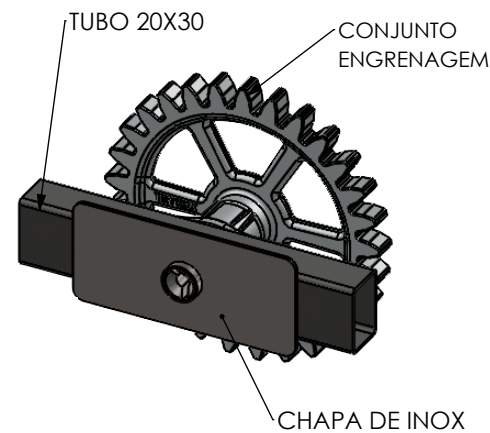

Dimensões básicas:

Medidas para utilização:

Informações:

Referência:	TR 808
Nº de dentes:	29
Espessura dos dentes:	10 mm
Material:	Alumínio, aço, outros.
Peso total:	315g
Fabricação:	TRYREX

Vendidos também separadamente.

Fixação:

Caso tenha alguma dúvida em relação à utilização das peças entre em contato com a equipe técnica Tryrex.

Detalhes:

PROJETO:	TR 808	ESCALA:	
DENOMINAÇÃO:	Conjunto engrenagem 29D para churrasqueiras	QUANTIDADE:	
MATERIAL:	Alumínio, aço, outros	DATA:	12/07/2023
PROJETISTA:	Nadiel Lamb	CÓDIGO:	TR 808
		REVISÃO:	00
			APROV. DIA: