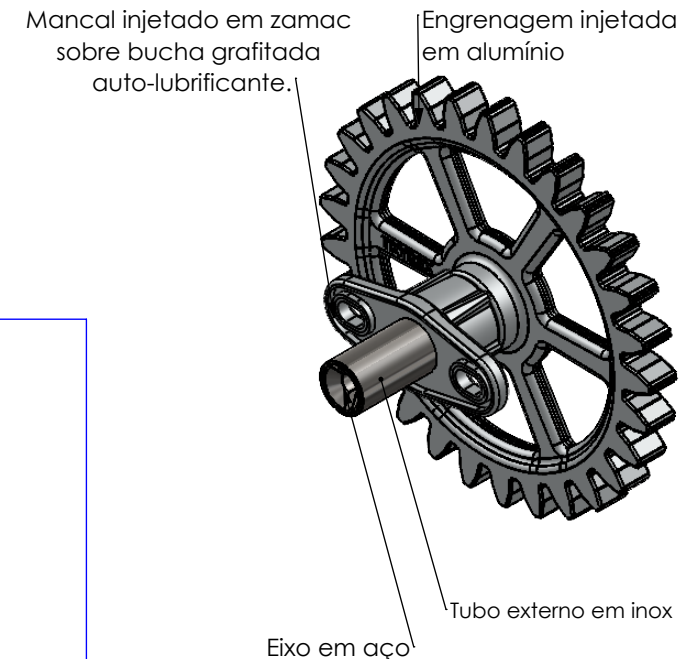

Dimensões básicas:

Medidas para utilização:

Informações:

Referência:	TR 808
Nº de dentes:	29
Espessura dos dentes:	10 mm
Material:	Alumínio, aço, outros.
Peso total:	315g
Fabricação:	TRYREX

Vendidos também separadamente.

Fixação:

Caso tenha alguma dúvida em relação à utilização das peças entre em contato com a equipe técnica Tryrex.

Detalhes:

PROJETO:	TR 808	ESCALA:	
DENOMINAÇÃO:	Conjunto engrenagem 29D para churrasqueiras	QUANTIDADE:	
MATERIAL:	Alumínio, aço, outros	DATA:	12/07/2023
PROJETISTA:	Nadiel Lamb	CÓDIGO:	TR 808
		REVISÃO:	00
			APROV. DIA: